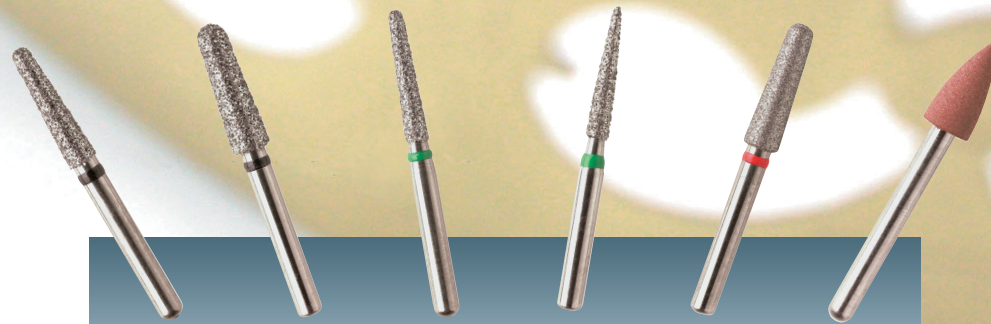

PAR LE DR MARC OBRECHT

Crown Concept

Le choix royal pour vos couronnes

**L'ERGONOMIE ET LA RAPIDITÉ
DANS UN SEUL COFFRET**

En réduisant par deux le nombre de fraises habituellement proposées en kit, le coffret «Crown Concept» évite le changement trop fréquent de fraises durant vos préparations coronaires.

MANDRINS COURTS : les six instruments conçus sur mandrins courts facilitent l'accès dans les zones postérieures chez les patients à ouverture maxillaire limitée, tout en réduisant les vibrations durant la taille.

DIAMÈTRES ET GRANULOMÉTRIES ÉTUDIÉS :

le choix d'un important diamètre et d'une forte granulométrie réduisent l'échauffement, en limitant les frottements.

FORMES ARRONDIES : les extrémités arrondies permettent la réalisation de congés larges, ce qui évite la formation de «becs», pour un parfait ajustage des couronnes.